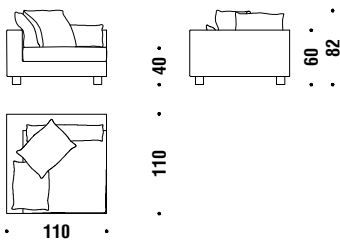

Nebula Light left elem.110x110 fiber

Nebula Light élém.gauche 110x110 fibre F73

10,3mt. 0,9m³ 40Kg