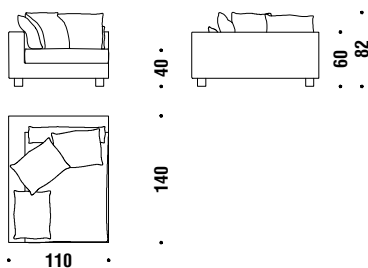

10,3mt. 0,9m³ 40Kg

Nebula Light right elem.110x110 goose down

Nebula Light élém.droit 110x110 plume F41

10,3mt. 0,9m³ 40Kg

Nebula Light left elem.140x110 goose down

Nebula Light élém.gauche 140x110 plume F51

11,8mt. 1,2m³ 56Kg

Nebula Light right elem.140x110 goose down

Nebula Light élém.droit 140x110 plume F50

11,8mt. 1,2m³ 56Kg

Nebula Light left elem.110x140 goose down

Nebula Light élém.gauche 110x140 plume F46

10,3mt. 1,2m³ 56Kg

Nebula Light right elem.110x140 goose down

Nebula Light élém.droit 110x140 plume F44

10,3mt. 1,2m³ 56Kg

Nebula Light left elem.140x140 goose down

Nebula Light élém.gauche 140x140 plume F49