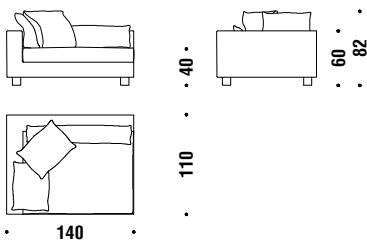

Nebula Light élém.gauche 110x110 fibre F73

10,3mt. 0,9m³ 40Kg

Nebula Light right elem.110x110 fiber

Nebula Light élém.droit 110x110 fibre F71

10,3mt. 0,9m³ 40Kg

Nebula Light Left elem.140x110 fiber

Nebula Light Elém.gauche 140x110 fibre F81

11,8mt. 1,2m³ 56Kg

Nebula Light right elem.140x110 fiber

Nebula Light élém.droit 140x110 fibre F80

11,8mt. 1,2m³ 56Kg

Nebula Light left elem.110x140 fiber

Nebula Light élém.gauche 110x140 fibre F76

10,3mt. 1,2m³ 56Kg