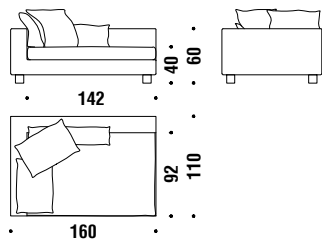

11,8mt. 1,2m³ 56Kg

Nebula Light right elem.140x110 fiber

Nebula Light élém.droit 140x110 fibre F80

11,8mt. 1,2m³ 56Kg

Nebula Light left elem.110x140 fiber

Nebula Light élém.gauche 110x140 fibre F76

10,3mt. 1,2m³ 56Kg

Nebula Light élém.droit 140x140 fibre

F77

13mt. 1,5m³ 64Kg

Nebula Light left element 160x110 fiber

Nebula Light elem.gauche 160x110 fibra

H25

8,9mt. 16,9m² 1,5m³ 58Kg

Nebula Light right element 160x110 fiber

Nebula Light elem.droit 160x110 fibra

H26

8,9mt. 16,9m² 1,5m³ 58Kg

Nebula Light chaise longue left 110x160 fiber

Nebula Light chaise longue gauche 110x160 fibra

H27

9,3mt. 17,7m² 1,5m³ 56Kg

Nebula Light chaise longue right 110x160 fiber

Nebula Light chaise longue droit 110x160 fibra

H28

9,3mt. 17,7m² 1,5m³ 56Kg

Nebula Light element 160x160 fiber

Nebula Light element 160x160 fibra

H30

9,4mt. 17,9m² 2m³ 68Kg

Nebula Light stool 140x140 fiber