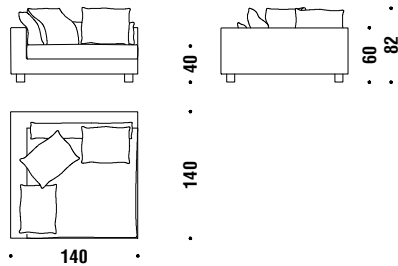

11,8mt. 1,2m³ 56Kg

Nebula Light right elem.140x110 goose down

Nebula Light élém.droit 140x110 plume F50

11,8mt. 1,2m³ 56Kg

Nebula Light left elem.110x140 goose down

Nebula Light élém.gauche 110x140 plume F46

10,3mt. 1,2m³ 56Kg

Nebula Light right elem.110x140 goose down

Nebula Light élém.droit 110x140 plume F44

10,3mt. 1,2m³ 56Kg

Nebula Light left elem.140x140 goose down

Nebula Light élém.gauche 140x140 plume F49

13mt. 1,5m³ 64Kg

Nebula Light right elem.140x140 goose down

Nebula Light élém.droit 140x140 plume F47

13mt. 1,5m³ 64Kg

Nebula Light lat seat left 160x110 goose down

Nebula Light elem.lat.gauche 160x110 plume d'oie H85