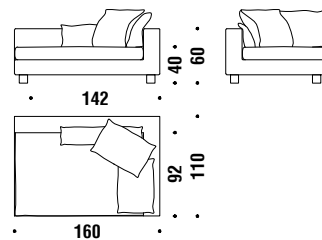

11,8mt. 1,2m³ 56Kg

Nebula Light right elem.140x110 goose down

Nebula Light élém.droit 140x110 plume F50

11,8mt. 1,2m³ 56Kg

Nebula Light left elem.110x140 goose down

Nebula Light élém.gauche 110x140 plume F46

10,3mt. 1,2m³ 56Kg

Nebula Light right elem.110x140 goose down

Nebula Light élém.droit 110x140 plume F44

10,3mt. 1,2m³ 56Kg

Nebula Light left elem.140x140 goose down

Nebula Light élém.gauche 140x140 plume F49

13mt. 1,5m³ 64Kg

Nebula Light right elem.140x140 goose down

Nebula Light élém.droit 140x140 plume F47

13mt. 1,5m³ 64Kg

Nebula Light lat seat left 160x110 goose down

Nebula Light elem.lat.gauche 160x110 plume d'oie H85

8,9mt. 16,9m² 1,5m³ 58Kg

Nebula Light lat.1seat right 160x110 goose down

Nebula Light elem.lat.droit 160x110 plume d'oie H86

8,9mt. 16,9m² 1,5m³ 58Kg

Nebula Light chaise longue left 110x160 goose down

Nebula Light chaise long. gauc.110x160 plume d'oie H87