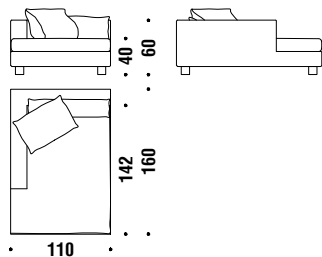

10,3mt. 1,2m³ 56Kg

Nebula Light right elem.110x140 goose down

Nebula Light élém.droit 110x140 plume F44

10,3mt. 1,2m³ 56Kg

Nebula Light left elem.140x140 goose down

Nebula Light élém.gauche 140x140 plume F49

13mt. 1,5m³ 64Kg

Nebula Light right elem.140x140 goose down

Nebula Light élém.droit 140x140 plume F47

13mt. 1,5m³ 64Kg

Nebula Light lat seat left 160x110 goose down

Nebula Light elem.lat.gauche 160x110 plume d'oie H85

8,9mt. 16,9m² 1,5m³ 58Kg

Nebula Light lat.1seat right 160x110 goose down

Nebula Light elem.lat.droit 160x110 plume d'oie H86

8,9mt. 16,9m² 1,5m³ 58Kg

Nebula Light chaise longue left 110x160 goose down

Nebula Light chaise long. gauc.110x160 plume d'oie H87

9,3mt. 17,7m² 1,5m³ 56Kg

Nebula Light chaise long.right 110x160 goose down

Nebula Light chaise long.droit 110x160 plume d'oie H88

9,3mt. 17,7m² 1,5m³ 56Kg

Nebula Light element 160x160 goose down

Nebula Light element 160x160 plume d'oie H90