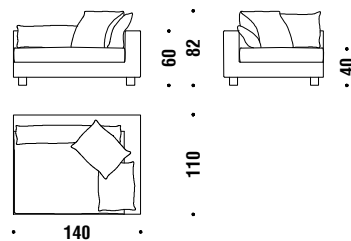

Nebula Light élém.gauche 110x110 fibre F73

10,3mt. 0,9m³ 40Kg

Nebula Light right elem.110x110 fiber

Nebula Light élém.droit 110x110 fibre F71

10,3mt. 0,9m³ 40Kg

Nebula Light Left elem.140x110 fiber

Nebula Light Elém.gauche 140x110 fibre F81

11,8mt. 1,2m³ 56Kg

Nebula Light right elem.140x110 fiber

Nebula Light élém.droit 140x110 fibre F80

11,8mt. 1,2m³ 56Kg

Nebula Light left elem.110x140 fiber

Nebula Light élém.gauche 110x140 fibre F76

10,3mt. 1,2m³ 56Kg