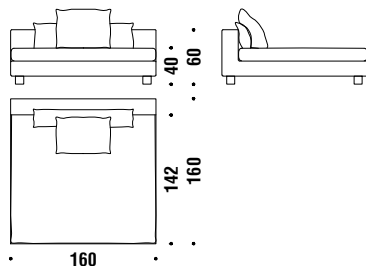

13mt. 1,5m³ 64Kg

Nebula Light right elem.140x140 goose down

Nebula Light élém.droit 140x140 plume F47

13mt. 1,5m³ 64Kg

Nebula Light lat seat left 160x110 goose down

Nebula Light elem.lat.gauche 160x110 plume d'oie H85

8,9mt. 16,9m² 1,5m³ 58Kg

Nebula Light lat.1seat right 160x110 goose down

Nebula Light elem.lat.droit 160x110 plume d'oie H86

8,9mt. 16,9m² 1,5m³ 58Kg

Nebula Light chaise longue left 110x160 goose down

Nebula Light chaise long. gauc.110x160 plume d'oie H87

9,3mt. 17,7m² 1,5m³ 56Kg

Nebula Light chaise long.right 110x160 goose down

Nebula Light chaise long.droit 110x160 plume d'oie H88

9,3mt. 17,7m² 1,5m³ 56Kg

Nebula Light element 160x160 goose down

Nebula Light element 160x160 plume d'oie H90

9,4mt. 17,9m² 2m³ 68Kg

Nebula Light stool 140x140 goose down

Nebula Light pouf 140x140 plume d'oie H89

5,2mt. 11,8m² 1,3m³ 57Kg

Cushion 60x60 goose down

Coussin 60x60 plume

F14

1mt. 1Kg