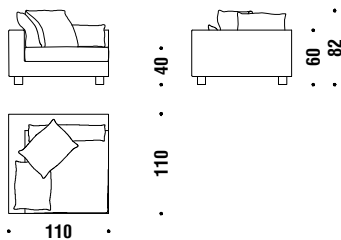

Nebula Light chaise longue droit 110x160 fibra

H28

9,3mt. 17,7m² 1,5m³ 56Kg

Nebula Light element 160x160 fiber

Nebula Light element 160x160 fibra

H30

9,4mt. 17,9m² 2m³ 68Kg

Nebula Light stool 140x140 fiber

Nebula Light pouf 140x140 fibra

H29

5,2mt. 11,8m² 1,3m³ 57Kg

Cushion 60x60 fiber

Coussin 60x60 fibre

F15

1mt. 1Kg

Cushion 90x60 fiber

Coussin 90x60 fibre

H02

1mt. 2m² 2,5Kg

Nebula Light Sofa 280x140 goose down

Nebula Light Sofa 280x140 plume F10

26mt. 2,9m³ 128Kg

Nebula Light left elem.110x110 goose down

Nebula Light élém.gauche 110x110 plume F43

10,3mt. 0,9m³ 40Kg

Nebula Light right elem.110x110 goose down

Nebula Light élém.droit 110x110 plume F41

10,3mt. 0,9m³ 40Kg

Nebula Light left elem.140x110 goose down

Nebula Light élém.gauche 140x110 plume F51