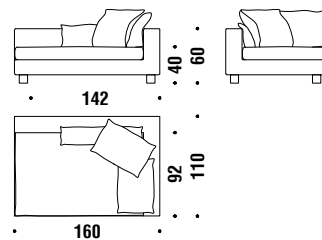

11,8mt. 1,2m³ 56Kg

Nebula Light right elem.140x110 fiber

Nebula Light élém.droit 140x110 fibre F80

11,8mt. 1,2m³ 56Kg

Nebula Light left elem.110x140 fiber

Nebula Light élém.gauche 110x140 fibre F76

10,3mt. 1,2m³ 56Kg

Nebula Light élém.droit 140x140 fibre

F77

13mt. 1,5m³ 64Kg

Nebula Light left element 160x110 fiber

Nebula Light elem.gauche 160x110 fibra

H25

8,9mt. 16,9m² 1,5m³ 58Kg

Nebula Light right element 160x110 fiber

Nebula Light elem.droit 160x110 fibra

H26

8,9mt. 16,9m² 1,5m³ 58Kg

Nebula Light chaise longue left 110x160 fiber

Nebula Light chaise longue gauche 110x160 fibra

H27

9,3mt. 17,7m² 1,5m³ 56Kg

Nebula Light chaise longue right 110x160 fiber

Nebula Light chaise longue droit 110x160 fibra

H28

9,3mt. 17,7m² 1,5m³ 56Kg

Nebula Light element 160x160 fiber

Nebula Light element 160x160 fibra

H30

9,4mt. 17,9m² 2m³ 68Kg

Nebula Light stool 140x140 fiber