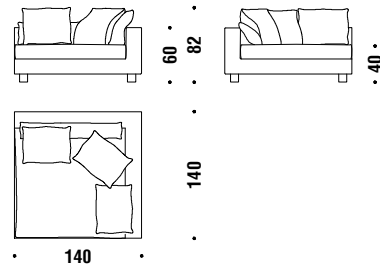

11,8mt. 1,2m³ 56Kg

Nebula Light right elem.140x110 goose down

Nebula Light élém.droit 140x110 plume F50

11,8mt. 1,2m³ 56Kg

Nebula Light left elem.110x140 goose down

Nebula Light élém.gauche 110x140 plume F46

10,3mt. 1,2m³ 56Kg

Nebula Light right elem.110x140 goose down

Nebula Light élém.droit 110x140 plume F44

10,3mt. 1,2m³ 56Kg

Nebula Light left elem.140x140 goose down

Nebula Light élém.gauche 140x140 plume F49

13mt. 1,5m³ 64Kg

Nebula Light right elem.140x140 goose down

Nebula Light élém.droit 140x140 plume F47

13mt. 1,5m³ 64Kg

Nebula Light lat seat left 160x110 goose down

Nebula Light elem.lat.gauche 160x110 plume d'oie H85