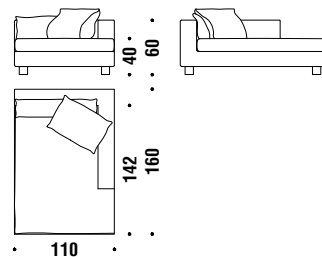

11,8mt. 1,2m³ 56Kg

Nebula Light right elem.140x110 fiber

Nebula Light élém.droit 140x110 fibre F80

11,8mt. 1,2m³ 56Kg

Nebula Light left elem.110x140 fiber

Nebula Light élém.gauche 110x140 fibre F76

10,3mt. 1,2m³ 56Kg

Nebula Light élém.droit 140x140 fibre

F77

13mt. 1,5m³ 64Kg

Nebula Light left element 160x110 fiber

Nebula Light elem.gauche 160x110 fibra

H25

8,9mt. 16,9m² 1,5m³ 58Kg

Nebula Light right element 160x110 fiber

Nebula Light elem.droit 160x110 fibra

H26

8,9mt. 16,9m² 1,5m³ 58Kg

Nebula Light chaise longue left 110x160 fiber

Nebula Light chaise longue gauche 110x160 fibra

H27

9,3mt. 17,7m² 1,5m³ 56Kg

Nebula Light chaise longue right 110x160 fiber

Nebula Light chaise longue droit 110x160 fibra

H28

9,3mt. 17,7m² 1,5m³ 56Kg

Nebula Light element 160x160 fiber

Nebula Light element 160x160 fibra

H30

9,4mt. 17,9m² 2m³ 68Kg

Nebula Light stool 140x140 fiber