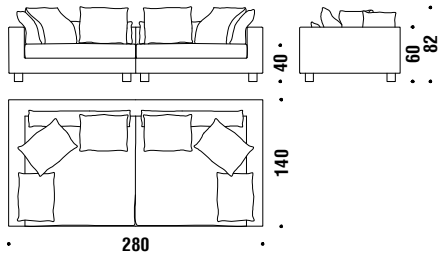

Nebula Light chaise longue droit 110x160 fibra

H28

9,3mt. 17,7m² 1,5m³ 56Kg

Nebula Light element 160x160 fiber

Nebula Light element 160x160 fibra

H30

9,4mt. 17,9m² 2m³ 68Kg

Nebula Light stool 140x140 fiber

Coussin 90x60 fibre

H02

1mt. 2m² 2,5Kg

Nebula Light Sofa 280x140 goose down

Nebula Light Sofa 280x140 plume F10

26mt. 2,9m³ 128Kg

Nebula Light left elem.110x110 goose down

Nebula Light élém.gauche 110x110 plume F43

10,3mt. 0,9m³ 40Kg

Nebula Light right elem.110x110 goose down

Nebula Light élém.droit 110x110 plume F41

10,3mt. 0,9m³ 40Kg

Nebula Light left elem.140x110 goose down

Nebula Light élém.gauche 140x110 plume F51