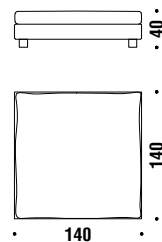

Nebula Light élém.droit 140x140 fibre

F77

13mt. 1,5m³ 64Kg

Nebula Light left element 160x110 fiber

Nebula Light elem.gauche 160x110 fibra

H25

8,9mt. 16,9m² 1,5m³ 58Kg

Nebula Light right element 160x110 fiber

Nebula Light elem.droit 160x110 fibra

H26

8,9mt. 16,9m² 1,5m³ 58Kg

Nebula Light chaise longue left 110x160 fiber

Nebula Light chaise longue gauche 110x160 fibra

H27

9,3mt. 17,7m² 1,5m³ 56Kg

Nebula Light chaise longue right 110x160 fiber

Nebula Light chaise longue droit 110x160 fibra

H28

9,3mt. 17,7m² 1,5m³ 56Kg

Nebula Light element 160x160 fiber

Nebula Light element 160x160 fibra

H30

9,4mt. 17,9m² 2m³ 68Kg

Nebula Light stool 140x140 fiber

Nebula Light pouf 140x140 fibra

H29

5,2mt. 11,8m² 1,3m³ 57Kg

Cushion 60x60 fiber

Coussin 60x60 fibre

F15

1mt. 1Kg

Cushion 90x60 fiber