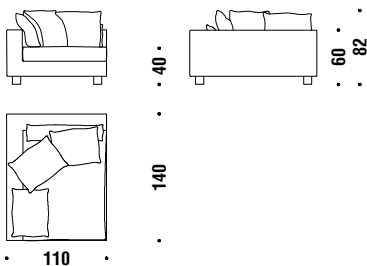

Nebula Light élém.gauche 110x110 fibre F73

10,3mt. 0,9m³ 40Kg

Nebula Light right elem.110x110 fiber

Nebula Light élém.droit 110x110 fibre F71

10,3mt. 0,9m³ 40Kg

Nebula Light Left elem.140x110 fiber

Nebula Light Elém.gauche 140x110 fibre F81

11,8mt. 1,2m³ 56Kg

Nebula Light right elem.140x110 fiber

Nebula Light élém.droit 140x110 fibre F80

11,8mt. 1,2m³ 56Kg

Nebula Light left elem.110x140 fiber

Nebula Light élém.gauche 110x140 fibre F76

10,3mt. 1,2m³ 56Kg