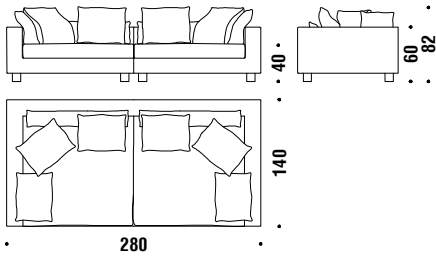

Tissus conseillées: consultez les pages à la fin de la liste des prix.

Feet colors Couleur pieds

Raw Black

Ash Grey

Nebula Light Sofa 280x140 fiber

Nebula Light Sofa 280x140 fibre F60

19,2mt. 2,9m³ 128Kg

Nebula Light left elem.110x110 fiber

Nebula Light élém.gauche 110x110 fibre F73

10,3mt. 0,9m³ 40Kg

Nebula Light right elem.110x110 fiber

Nebula Light élém.droit 110x110 fibre F71

10,3mt. 0,9m³ 40Kg

Nebula Light Left elem.140x110 fiber

Nebula Light Elém.gauche 140x110 fibre F81

11,8mt. 1,2m³ 56Kg

Nebula Light right elem.140x110 fiber

Nebula Light élém.droit 140x110 fibre F80

11,8mt. 1,2m³ 56Kg

Nebula Light left elem.110x140 fiber

Nebula Light élém.gauche 110x140 fibre F76

10,3mt. 1,2m³ 56Kg