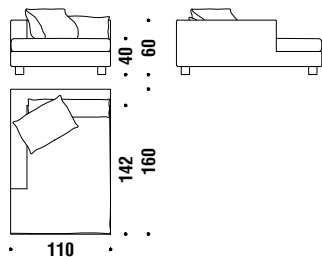

Nebula Light élém.droit 140x140 fibre

F77

13mt. 1,5m³ 64Kg

Nebula Light left element 160x110 fiber

Nebula Light elem.gauche 160x110 fibra

H25

8,9mt. 16,9m² 1,5m³ 58Kg

Nebula Light right element 160x110 fiber

Nebula Light elem.droit 160x110 fibra

H26

8,9mt. 16,9m² 1,5m³ 58Kg

Nebula Light chaise longue left 110x160 fiber

Nebula Light chaise longue gauche 110x160 fibra

H27

9,3mt. 17,7m² 1,5m³ 56Kg

Nebula Light chaise longue right 110x160 fiber

Nebula Light chaise longue droit 110x160 fibra

H28

9,3mt. 17,7m² 1,5m³ 56Kg

Nebula Light element 160x160 fiber

Nebula Light element 160x160 fibra

H30

9,4mt. 17,9m² 2m³ 68Kg

Nebula Light stool 140x140 fiber