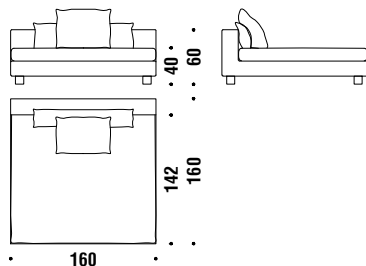

Nebula Light élém.droit 140x140 fibre

F77

13mt. 1,5m³ 64Kg

Nebula Light left element 160x110 fiber

Nebula Light elem.gauche 160x110 fibra

H25

8,9mt. 16,9m² 1,5m³ 58Kg

Nebula Light right element 160x110 fiber

Nebula Light elem.droit 160x110 fibra

H26

8,9mt. 16,9m² 1,5m³ 58Kg

Nebula Light chaise longue left 110x160 fiber

Nebula Light chaise longue gauche 110x160 fibra

H27

9,3mt. 17,7m² 1,5m³ 56Kg

Nebula Light chaise longue right 110x160 fiber

Nebula Light chaise longue droit 110x160 fibra

H28

9,3mt. 17,7m² 1,5m³ 56Kg

Nebula Light element 160x160 fiber

Nebula Light element 160x160 fibra

H30

9,4mt. 17,9m² 2m³ 68Kg

Nebula Light stool 140x140 fiber

Nebula Light pouf 140x140 fibra

H29

5,2mt. 11,8m² 1,3m³ 57Kg

Cushion 60x60 fiber

Coussin 60x60 fibre

F15

1mt. 1Kg

Cushion 90x60 fiber