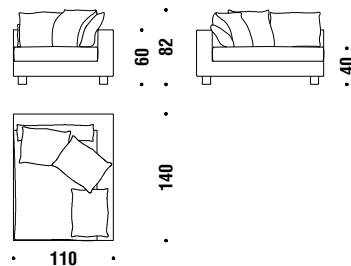

Nebula Light right elem.110x140 fiber

Nebula Light élém.droit 110x140 fibre F74

10,3mt. 1,2m³ 56Kg