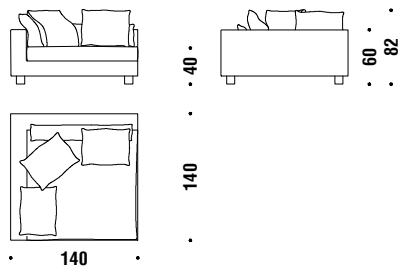

11,8mt. 1,2m³ 56Kg

Nebula Light right elem.140x110 fiber

Nebula Light élém.droit 140x110 fibre F80

11,8mt. 1,2m³ 56Kg

Nebula Light left elem.110x140 fiber

Nebula Light élém.gauche 110x140 fibre F76

10,3mt. 1,2m³ 56Kg

Nebula Light right elem.110x140 fiber

Nebula Light élém.droit 110x140 fibre F74

10,3mt. 1,2m³ 56Kg

Nebula Light left elem.140x140 fiber

Nebula Light élém.gauche 140x140 fibre

F79

13mt. 1,5m³ 64Kg

Nebula Light right elem.140x140 fiber

Nebula Light élém.droit 140x140 fibre

F77

13mt. 1,5m³ 64Kg

Nebula Light left element 160x110 fiber

Nebula Light elem.gauche 160x110 fibra

H25

8,9mt. 16,9m² 1,5m³ 58Kg

Nebula Light right element 160x110 fiber