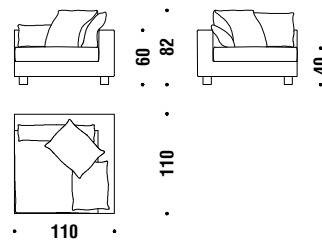

Nebula Light pouf 140x140 fibra

H29

5,2mt. 11,8m² 1,3m³ 57Kg

Cushion 60x60 fiber

Coussin 60x60 fibre

F15

1mt. 1Kg

Cushion 90x60 fiber

Coussin 90x60 fibre

H02

1mt. 2m² 2,5Kg

Nebula Light Sofa 280x140 goose down

Nebula Light Sofa 280x140 plume F10

26mt. 2,9m³ 128Kg

Nebula Light left elem.110x110 goose down

Nebula Light élém.gauche 110x110 plume F43

10,3mt. 0,9m³ 40Kg

Nebula Light right elem.110x110 goose down

Nebula Light élém.droit 110x110 plume F41

10,3mt. 0,9m³ 40Kg

Nebula Light left elem.140x110 goose down

Nebula Light élém.gauche 140x110 plume F51