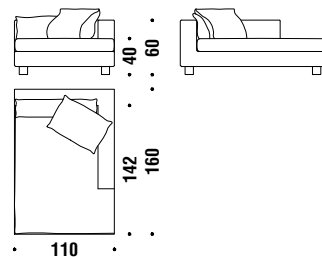

10,3mt. 1,2m³ 56Kg

Nebula Light right elem.110x140 goose down

Nebula Light élém.droit 110x140 plume F44

10,3mt. 1,2m³ 56Kg

Nebula Light left elem.140x140 goose down

Nebula Light élém.gauche 140x140 plume F49

13mt. 1,5m³ 64Kg

Nebula Light right elem.140x140 goose down

Nebula Light élém.droit 140x140 plume F47

13mt. 1,5m³ 64Kg

Nebula Light lat seat left 160x110 goose down

Nebula Light elem.lat.gauche 160x110 plume d'oie H85

8,9mt. 16,9m² 1,5m³ 58Kg

Nebula Light lat.1seat right 160x110 goose down

Nebula Light elem.lat.droit 160x110 plume d'oie H86

8,9mt. 16,9m² 1,5m³ 58Kg

Nebula Light chaise longue left 110x160 goose down

Nebula Light chaise long. gauc.110x160 plume d'oie H87

9,3mt. 17,7m² 1,5m³ 56Kg

Nebula Light chaise long.right 110x160 goose down

Nebula Light chaise long.droit 110x160 plume d'oie H88

9,3mt. 17,7m² 1,5m³ 56Kg

Nebula Light element 160x160 goose down

Nebula Light element 160x160 plume d'oie H90