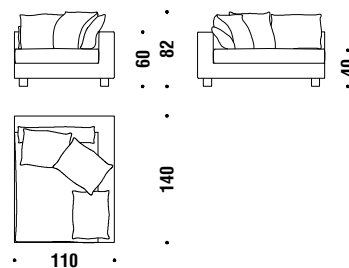

10,3mt. 0,9m³ 40Kg

Nebula Light right elem.110x110 goose down

Nebula Light élém.droit 110x110 plume F41

10,3mt. 0,9m³ 40Kg

Nebula Light left elem.140x110 goose down

Nebula Light élém.gauche 140x110 plume F51

11,8mt. 1,2m³ 56Kg

Nebula Light right elem.140x110 goose down

Nebula Light élém.droit 140x110 plume F50

11,8mt. 1,2m³ 56Kg

Nebula Light left elem.110x140 goose down

Nebula Light élém.gauche 110x140 plume F46

10,3mt. 1,2m³ 56Kg

Nebula Light right elem.110x140 goose down

Nebula Light élém.droit 110x140 plume F44

10,3mt. 1,2m³ 56Kg

Nebula Light left elem.140x140 goose down

Nebula Light élém.gauche 140x140 plume F49