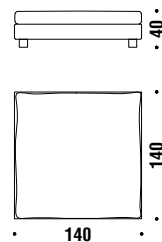

13mt. 1,5m³ 64Kg

Nebula Light right elem.140x140 goose down

Nebula Light élém.droit 140x140 plume F47

13mt. 1,5m³ 64Kg

Nebula Light lat seat left 160x110 goose down

Nebula Light elem.lat.gauche 160x110 plume d'oie H85

8,9mt. 16,9m² 1,5m³ 58Kg

Nebula Light lat.1seat right 160x110 goose down

Nebula Light elem.lat.droit 160x110 plume d'oie H86

8,9mt. 16,9m² 1,5m³ 58Kg

Nebula Light chaise longue left 110x160 goose down

Nebula Light chaise long. gauc.110x160 plume d'oie H87

9,3mt. 17,7m² 1,5m³ 56Kg

Nebula Light chaise long.right 110x160 goose down

Nebula Light chaise long.droit 110x160 plume d'oie H88

9,3mt. 17,7m² 1,5m³ 56Kg

Nebula Light element 160x160 goose down

Nebula Light element 160x160 plume d'oie H90

9,4mt. 17,9m² 2m³ 68Kg

Nebula Light stool 140x140 goose down

Nebula Light pouf 140x140 plume d'oie H89

5,2mt. 11,8m² 1,3m³ 57Kg

Cushion 60x60 goose down

Coussin 60x60 plume

F14

1mt. 1Kg