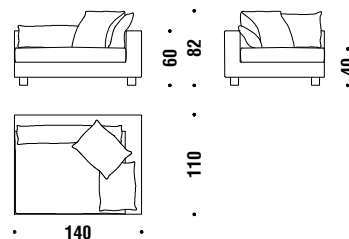

10,3mt. 0,9m³ 40Kg

Nebula Light right elem.110x110 goose down

Nebula Light élém.droit 110x110 plume F41

10,3mt. 0,9m³ 40Kg

Nebula Light left elem.140x110 goose down

Nebula Light élém.gauche 140x110 plume F51

11,8mt. 1,2m³ 56Kg

Nebula Light right elem.140x110 goose down

Nebula Light élém.droit 140x110 plume F50

11,8mt. 1,2m³ 56Kg

Nebula Light left elem.110x140 goose down

Nebula Light élém.gauche 110x140 plume F46