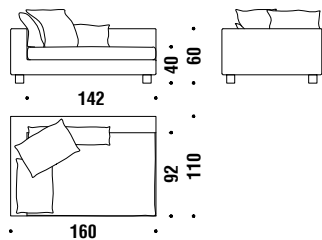

11,8mt. 1,2m³ 56Kg

Nebula Light right elem.140x110 goose down

Nebula Light élém.droit 140x110 plume F50

11,8mt. 1,2m³ 56Kg

Nebula Light left elem.110x140 goose down

Nebula Light élém.gauche 110x140 plume F46

10,3mt. 1,2m³ 56Kg

Nebula Light right elem.110x140 goose down

Nebula Light élém.droit 110x140 plume F44

10,3mt. 1,2m³ 56Kg

Nebula Light left elem.140x140 goose down

Nebula Light élém.gauche 140x140 plume F49

13mt. 1,5m³ 64Kg

Nebula Light right elem.140x140 goose down

Nebula Light élém.droit 140x140 plume F47

13mt. 1,5m³ 64Kg

Nebula Light lat seat left 160x110 goose down

Nebula Light elem.lat.gauche 160x110 plume d'oie H85

8,9mt. 16,9m² 1,5m³ 58Kg

Nebula Light lat.1seat right 160x110 goose down

Nebula Light elem.lat.droit 160x110 plume d'oie H86

8,9mt. 16,9m² 1,5m³ 58Kg

Nebula Light chaise longue left 110x160 goose down

Nebula Light chaise long. gauc.110x160 plume d'oie H87