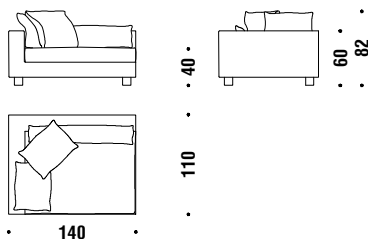

10,3mt. 0,9m³ 40Kg

Nebula Light right elem.110x110 goose down

Nebula Light élém.droit 110x110 plume F41

10,3mt. 0,9m³ 40Kg

Nebula Light left elem.140x110 goose down

Nebula Light élém.gauche 140x110 plume F51

11,8mt. 1,2m³ 56Kg

Nebula Light right elem.140x110 goose down

Nebula Light élém.droit 140x110 plume F50

11,8mt. 1,2m³ 56Kg

Nebula Light left elem.110x140 goose down

Nebula Light élém.gauche 110x140 plume F46